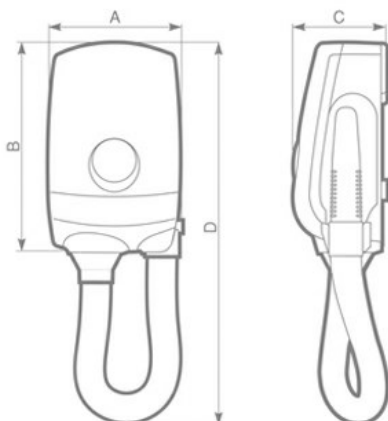

Corrente assorbita max (A)	4,7	Potenza assorbita max (W)	1000
Frequenza (Hz)	50	Potenza Motore (W)	120
Grado protezione dagli urti (IK)	06	Tensione (V)	230
Grado Protezione IP	X4	Portata max (l/s)	31,6
Isolamento	II° classe	Portata max (m ³ /h)	114
Peso (Kg)	1,5	Potenza in stand-by (W)	0,5050
		Pressione Sonora Lp [dB (A)] 1m	68

DIMENSIONI

Dimensione A (mm)	300
Dimensione L (mm)	190
Dimensione P (mm)	130
Etichetta Energetica	NO

PER INFORMAZIONI:

Servizio al Cliente: tel +39 02 90699395 premendo 1 dopo messaggio registrato (consulenza su prodotti e impianti)

Pre & Post Vendita: fax +39 02 90699302

Email prevendita: prevendita@vortice-italy.com

Scheda Tecnica

CODICE 70920

VORTDRY 1000

Asciugacapelli a tubo

DESCRIZIONE

- Coperchio frontale in materiale plastico autoestingente V0 di colore bianco.
- Flangia porta motore stampata in polipropilene (PP) autoestingente V0.
- Tubo flessibile spiralato di lunghezza variabile da 500 mm a 1600 mm in PVC, con impugnatura erogatrice in materiale plastico ABS.
- Motore a collettore termicamente protetto.
- Resistenza elettrica protetta da 2 dispositivi: termofusibile di sicurezza e limitatore termico ripristinabile.
- Dispositivo integrato di spegnimento automatico: l'apparecchio si spegne quando la bocchetta viene riposta in sede o, in alternativa, dopo 20 minuti circa di funzionamento ininterrotto.
- Portata 114 m³/h.
- Filtro antipolvere lavabile.
- Sicurezza certificata IMQ.